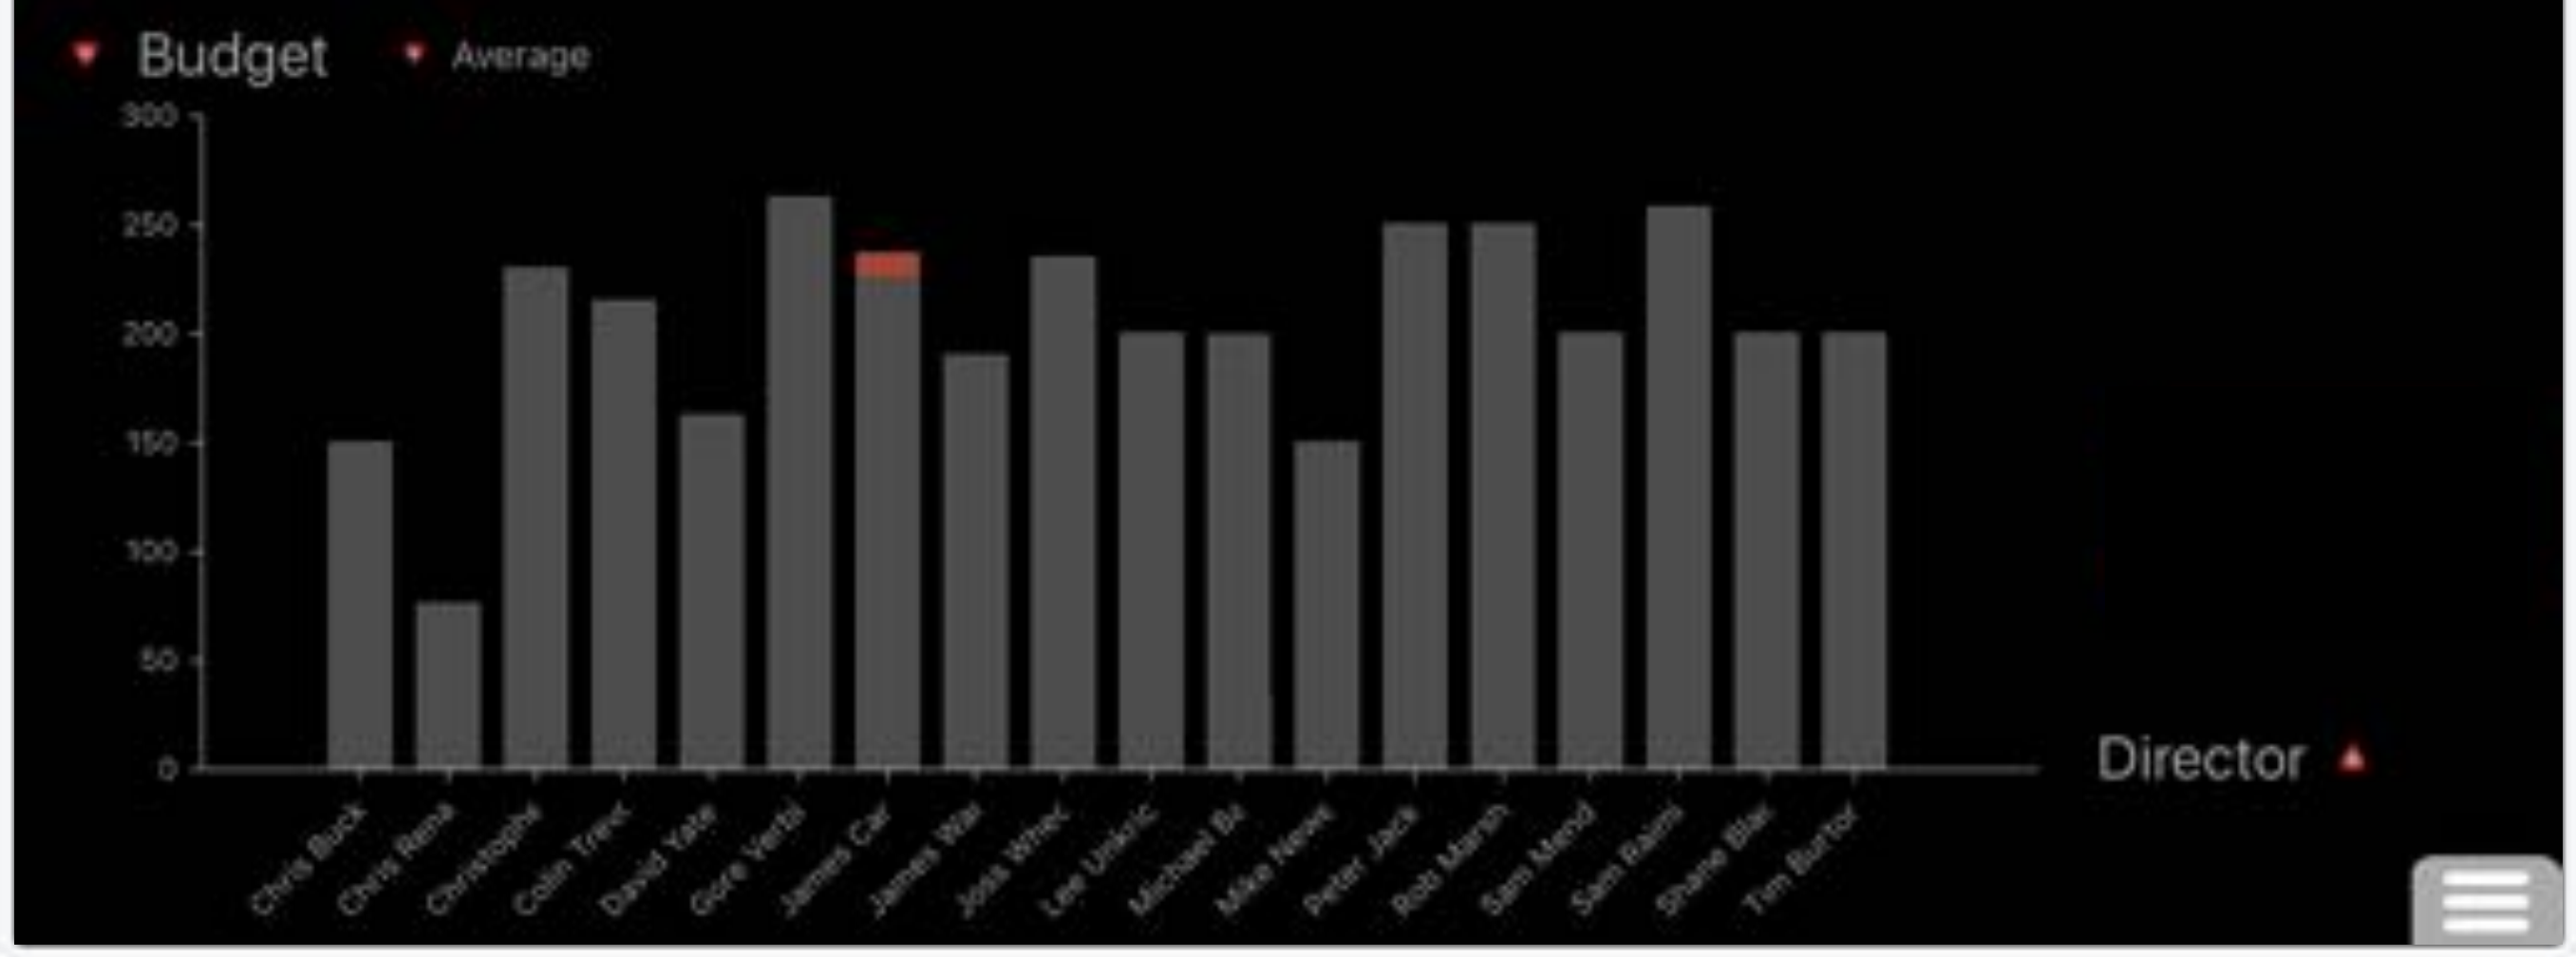

Budget

Avatar

Profit

Scatterplot

Chart List

Add Scatterplot

Add Barchart

Add Linechart