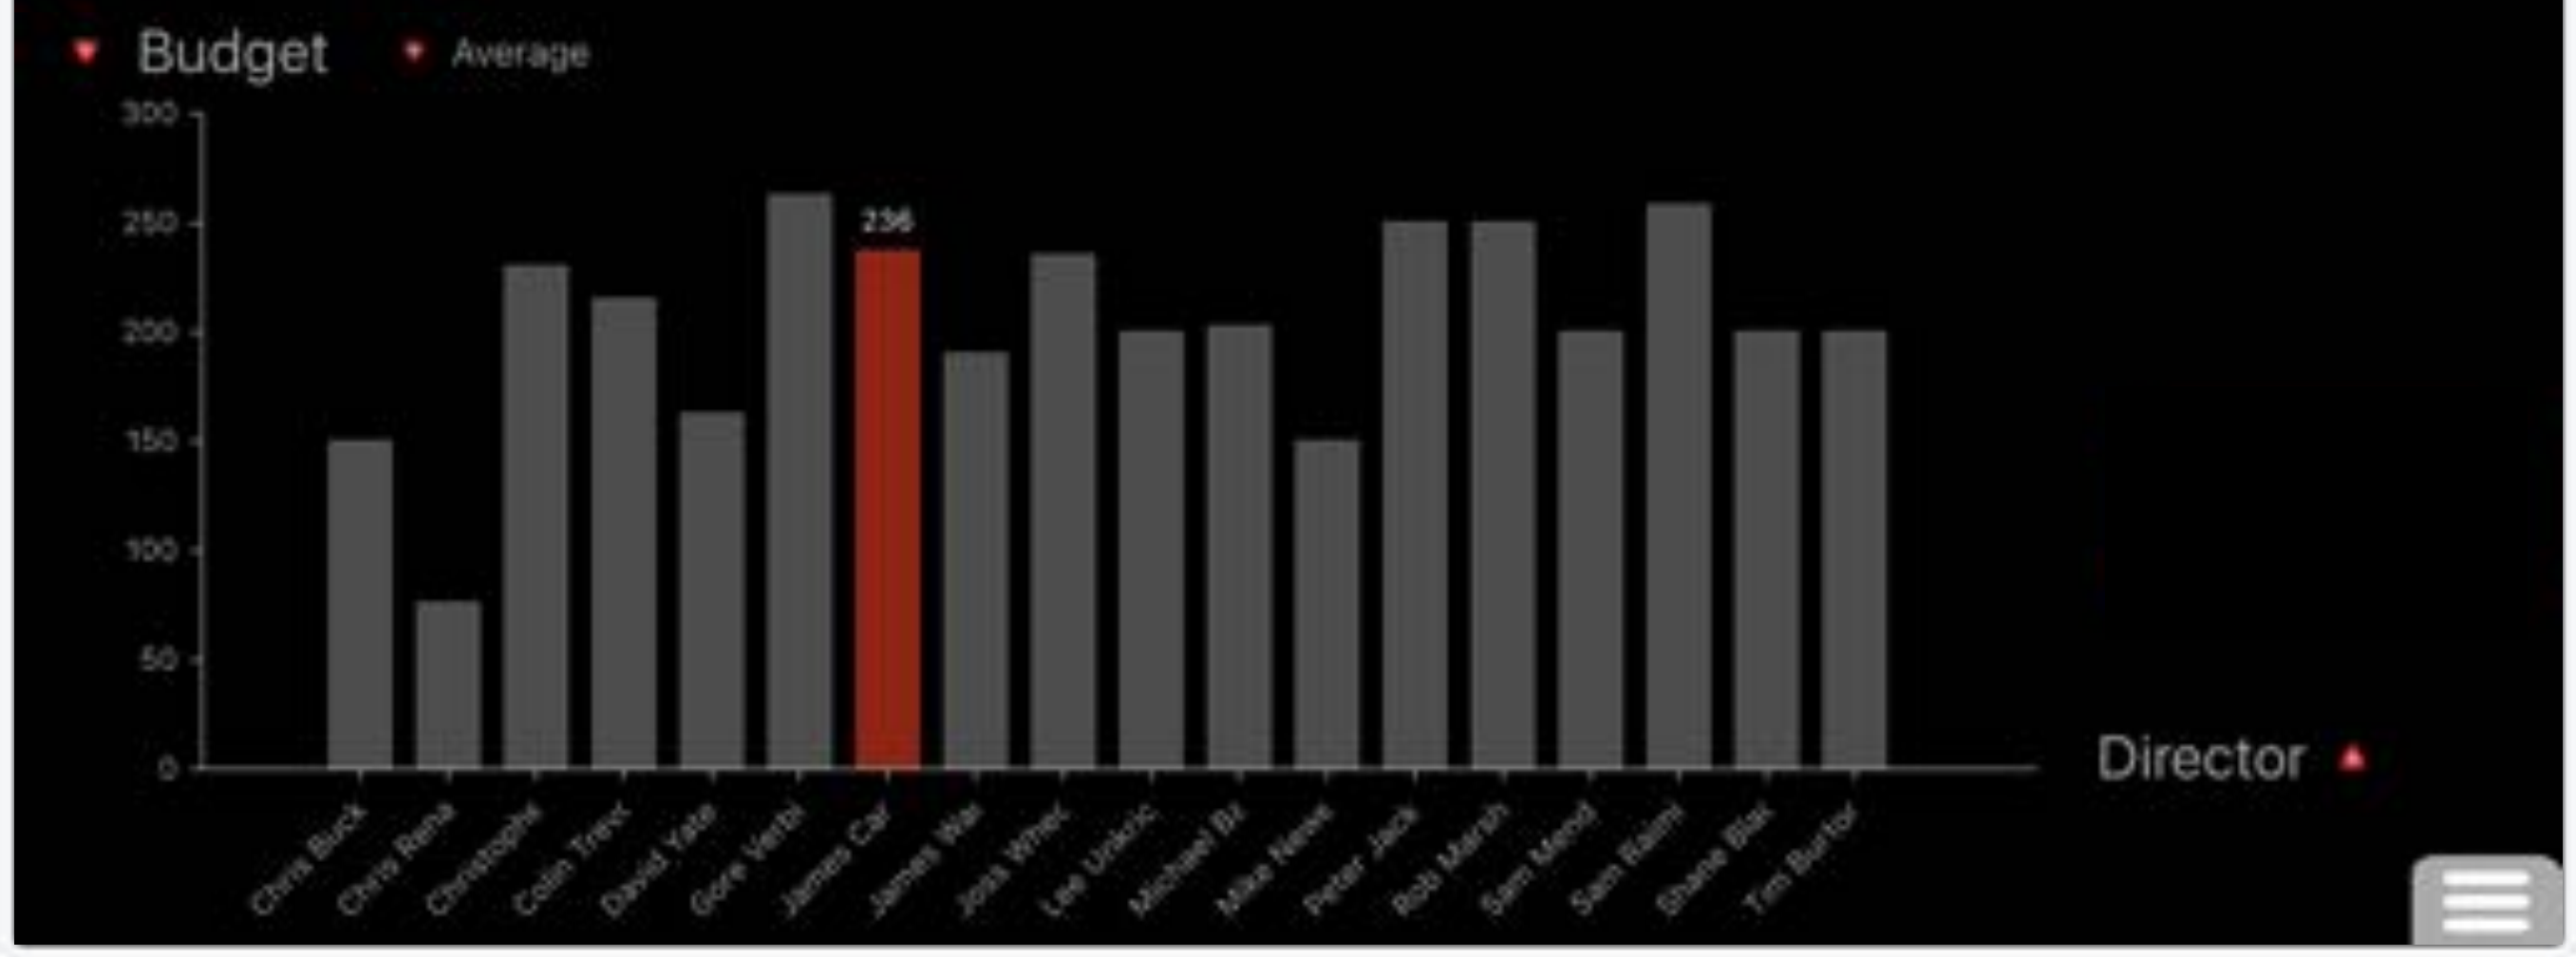

Budget

Avatar

Profit

Scatterplot

Chart List

Add Scatterplot

Add Barchart

Add Linechart