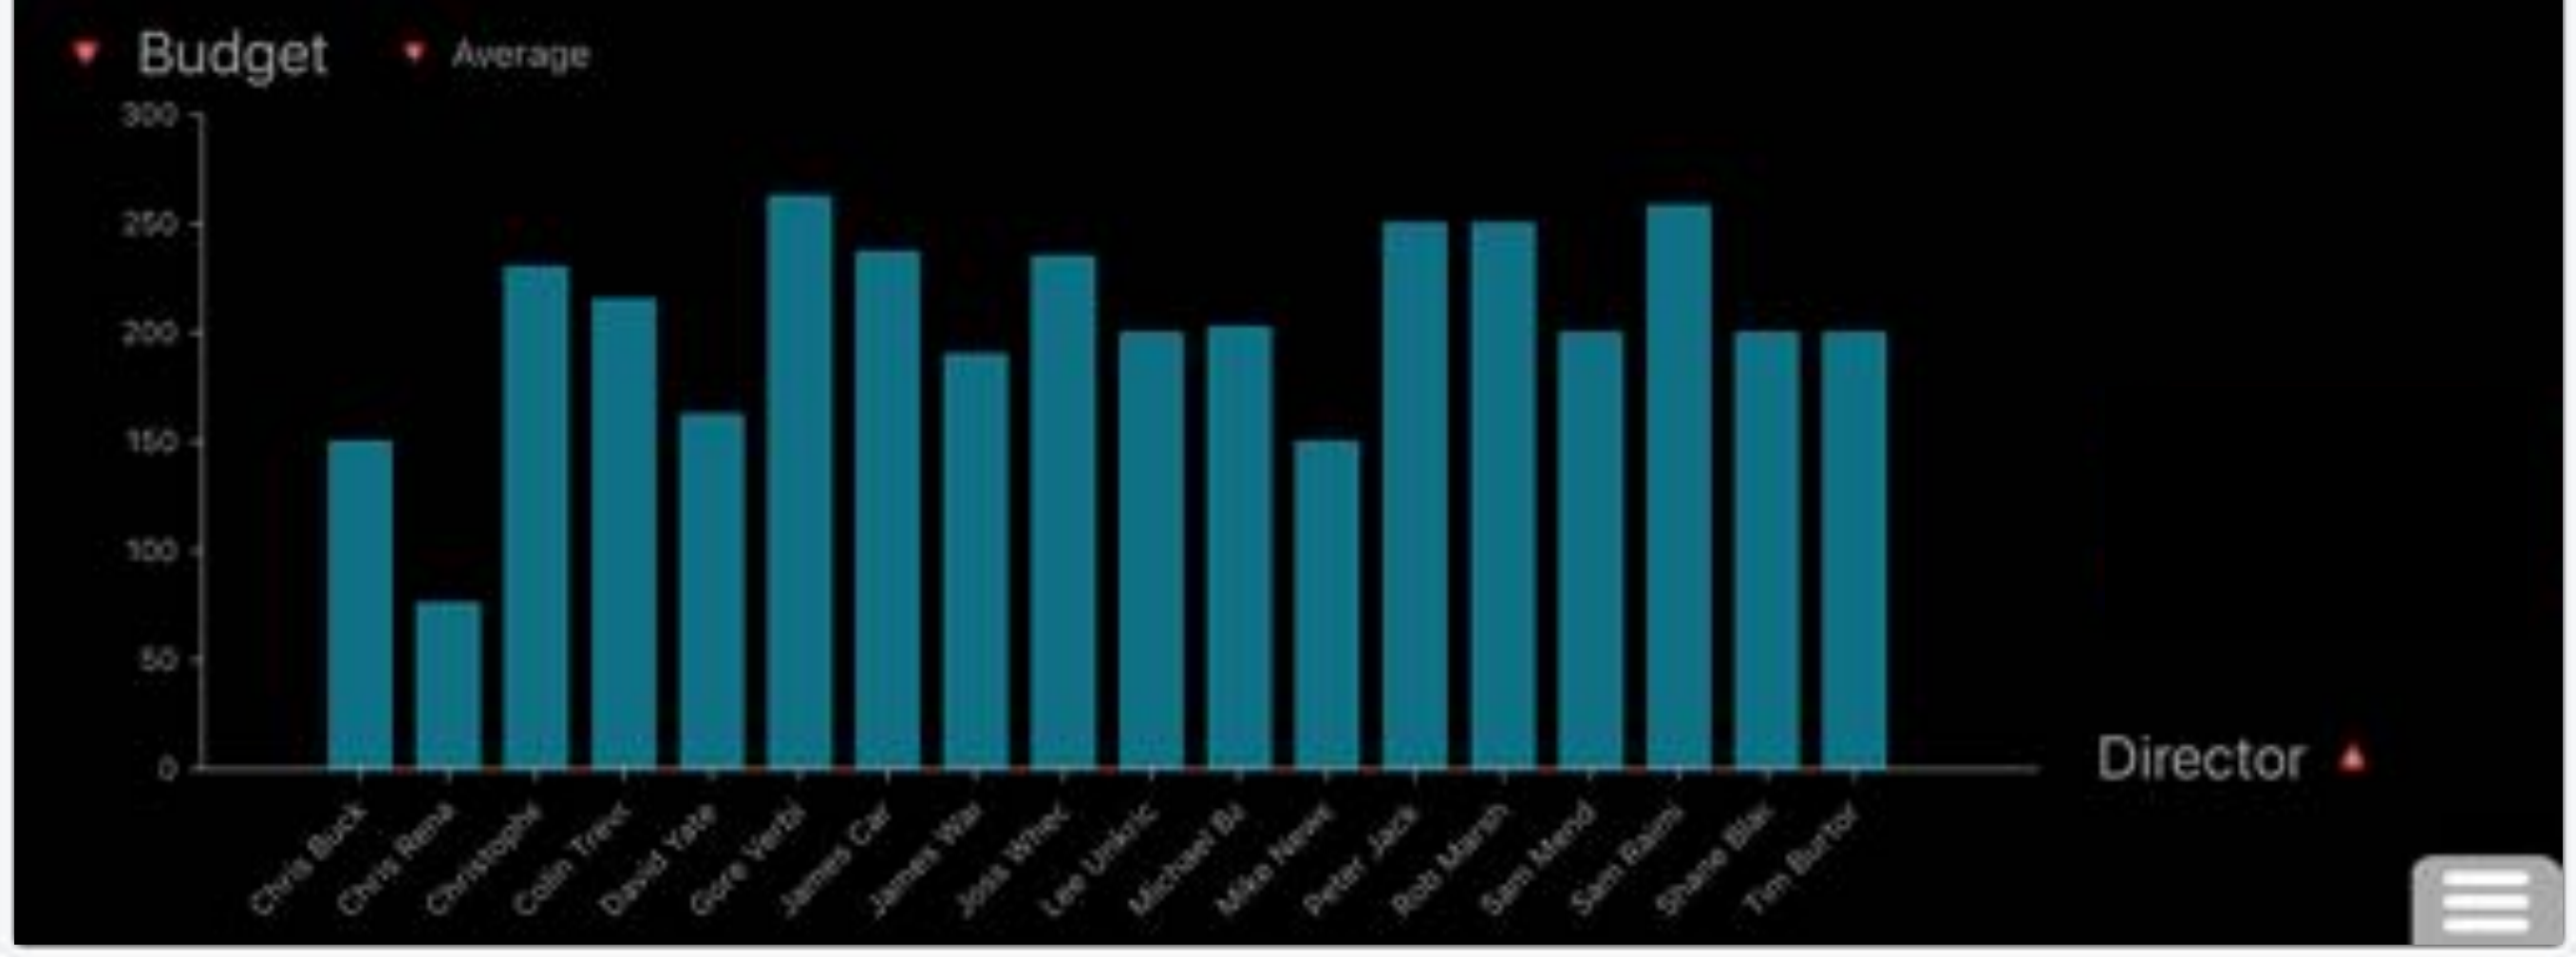

Budget

Avatar

Profit

Scatterplot

Chart List

Add Scatterplot

Add Barchart

Add Linechart